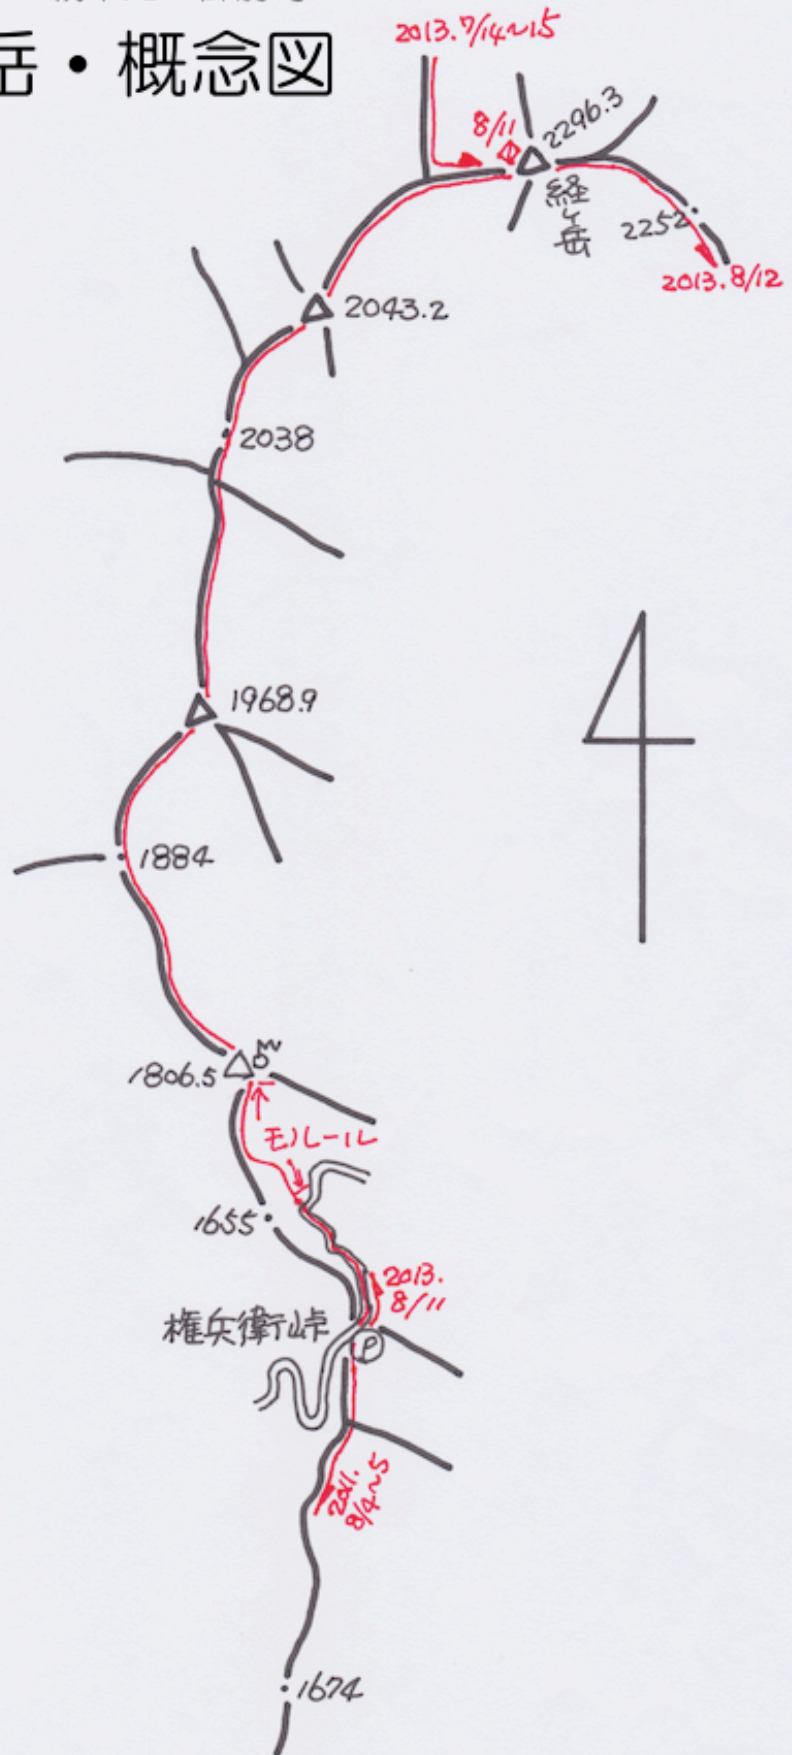

# 権兵衛峠～経ヶ岳・概念図

## <8/11>

- 権兵衛峠 5:30
- モノレール 5:55
- 1884m標高点 8:30
- 1968.9m三角点 10:00
- 2038m標高点 12:30
- 経ヶ岳 16:30

## <8/12>

- 経ヶ岳 7:00
- 登山口 10:30